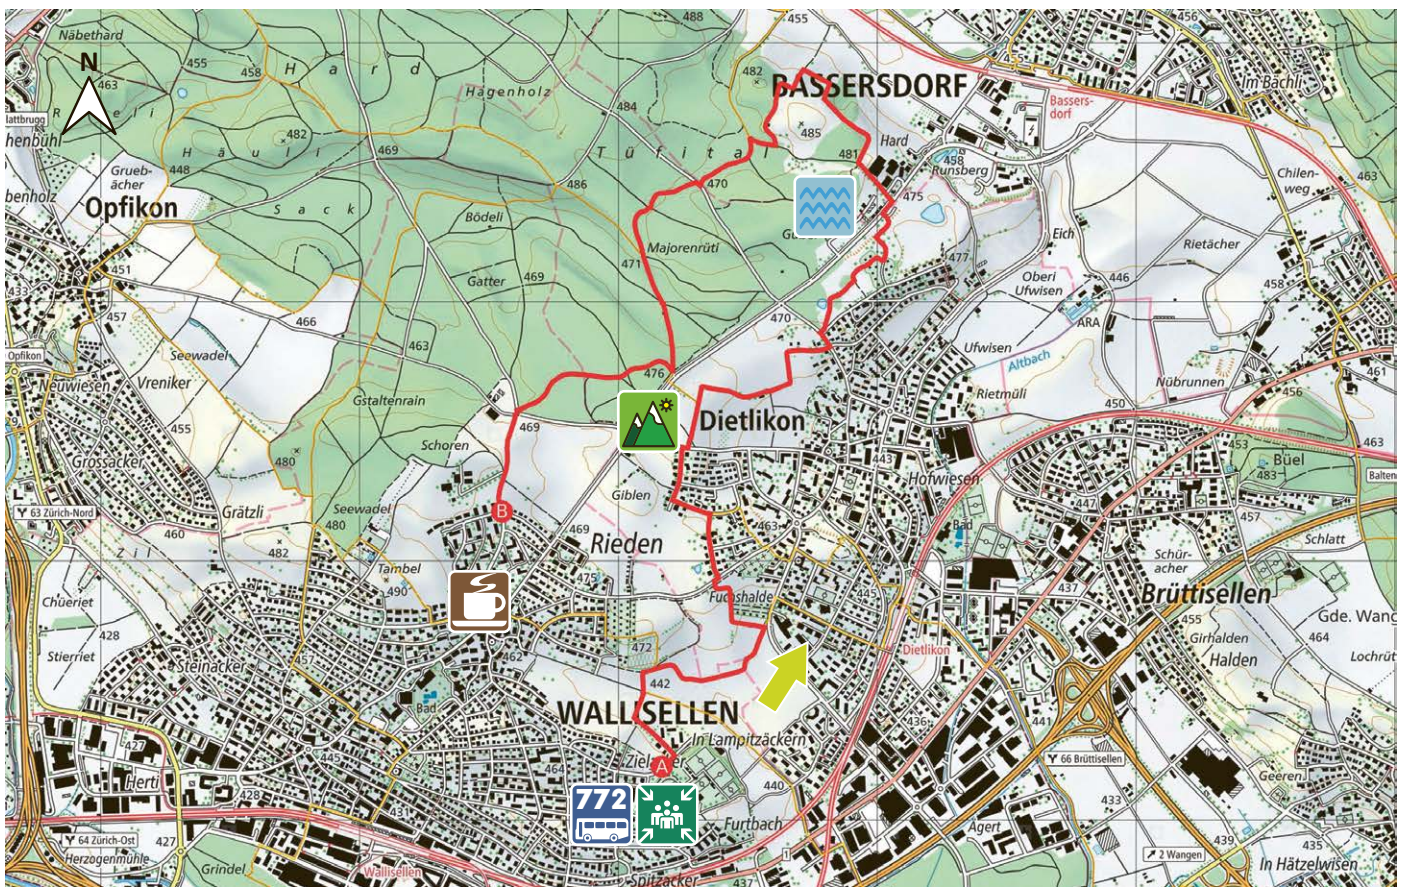

8304 WALLISELEN

m.ü.M.

Ortsbus Haltestelle Sportzentrum

Ortsbus Haltestelle Sportzentrum

Restaurant Schmiedstube

Naturschutzgebiet, vier Weiher

Aussichts-Tableau