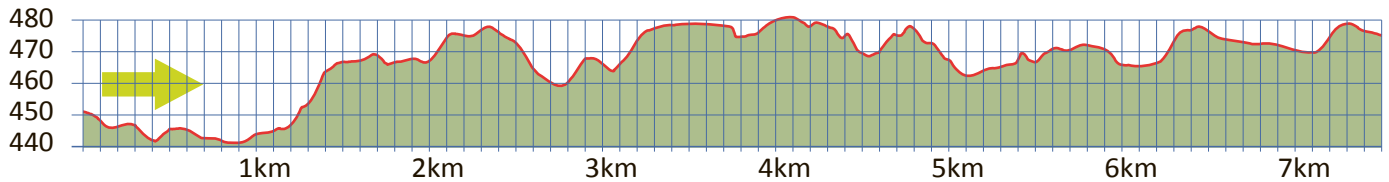

8304 WALLISELEN

m.ü.M.

Ortsbus Haltestelle Sportzentrum

Ortsbus Haltestelle Sportzentrum

Restaurant Schmiedstube

Naturschutzgebiet, vier Weiher

Aussichts-Tableau